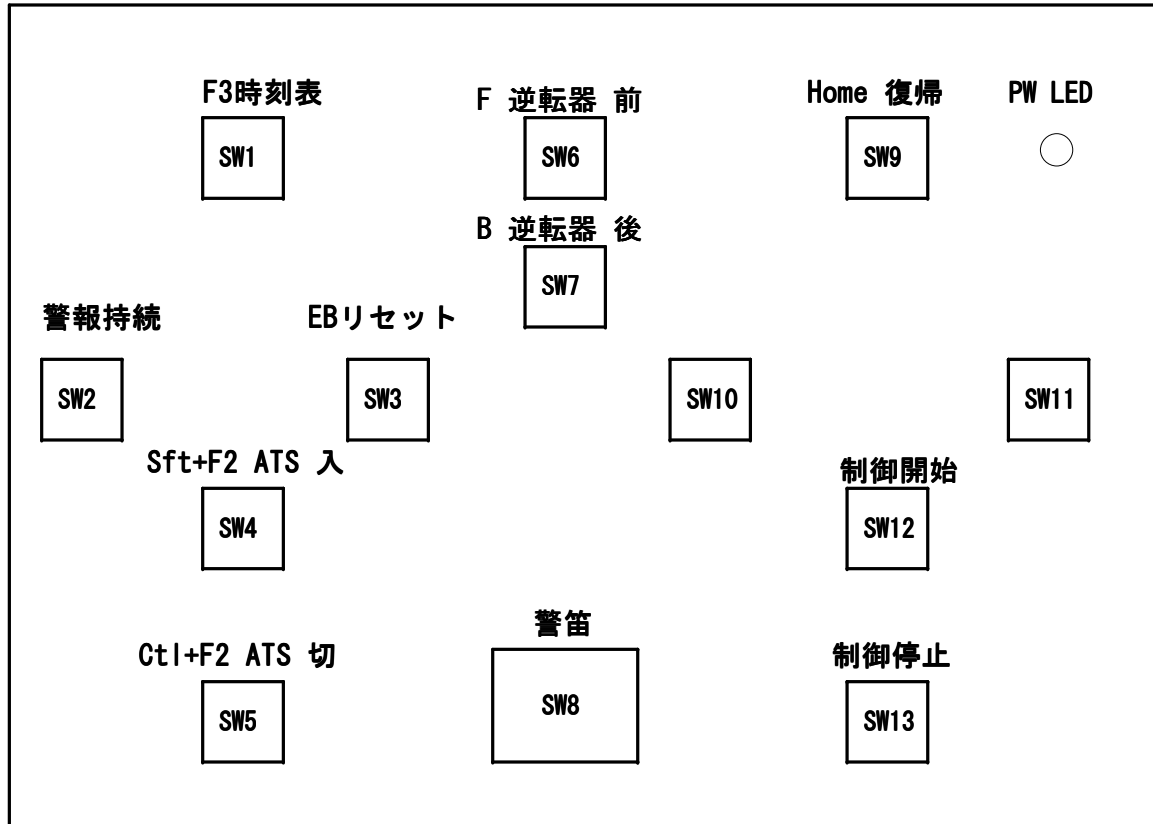

# BVE-DENCTL SW

# TAITO 電車でGO! プロフェッショナル SW