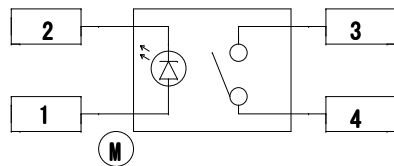

5v:4.3mA OK 12v:16mA OK 24v:35mA NG

TLP227G BOTTOM VIEW

MAX 0.1A フォトリレー 東芝 TLP227G *35Ω

MicroSim Corporation

PC電源リモート

Pc Power