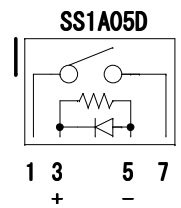

BOTOOM
ソケット裏側