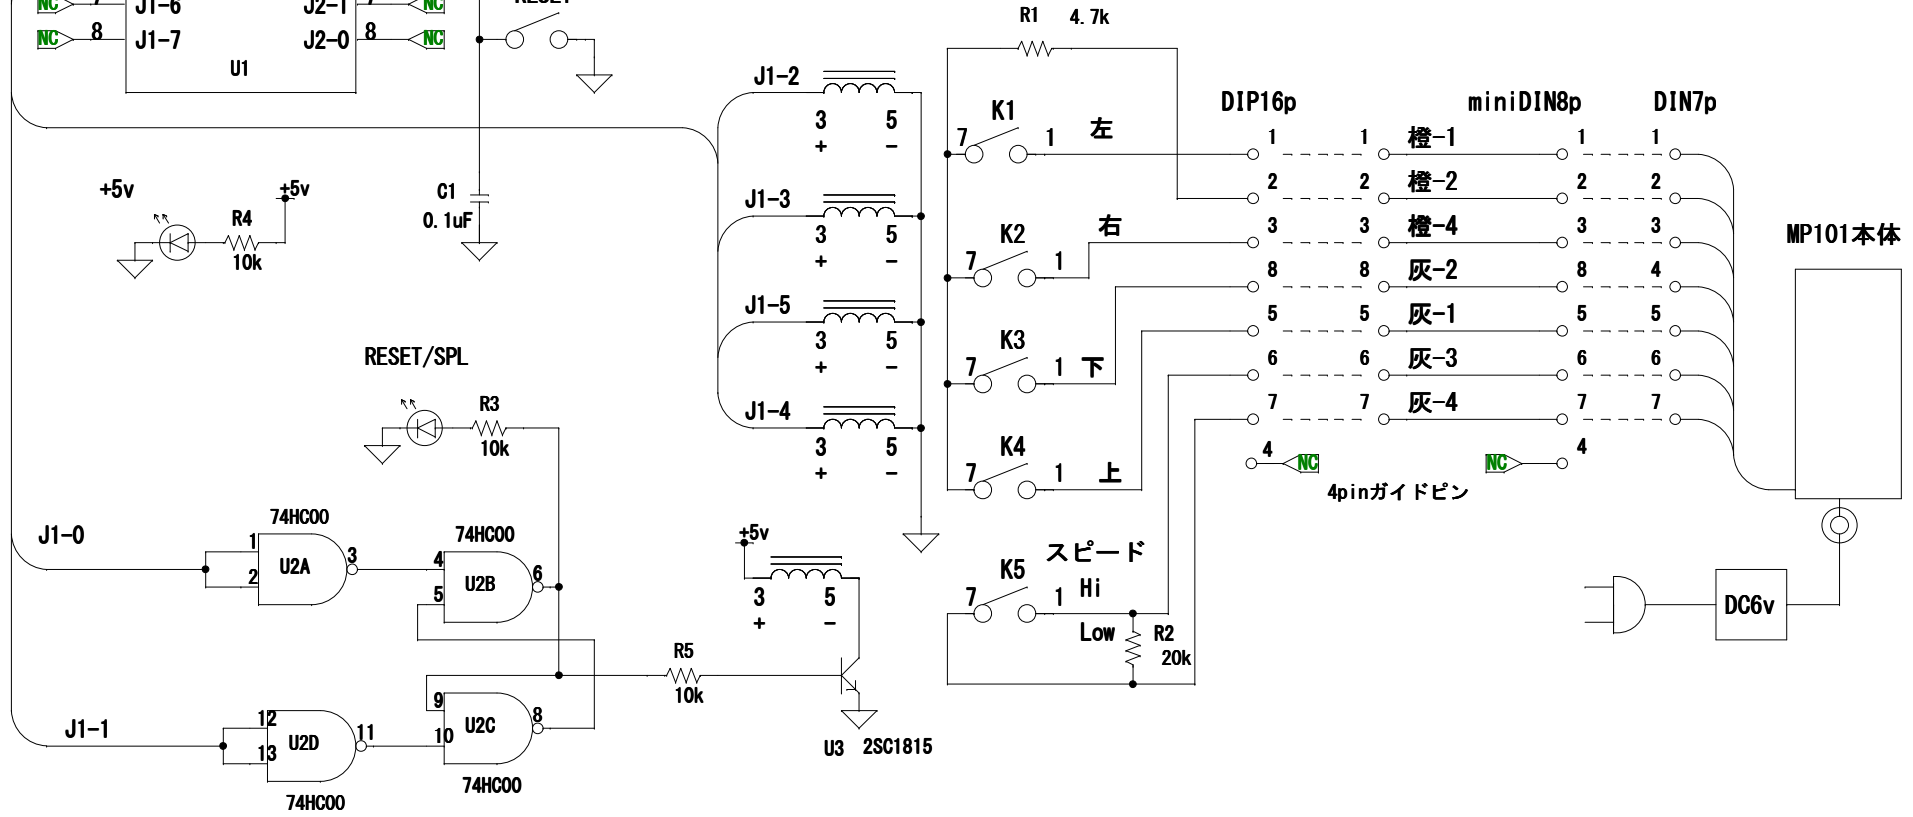

●Km2Net USB-102.0 (AKI)

Vendor ID 0x1352 Km2Net

Product ID 0x0121 USB-102.0 (AKI)

1000円

合計出力電流 Max 80mA 単独出力電流 Max 25mA

MP101本体

DC6v

リードリレー
K1-5 = SS1A05D 5V10mA 500Ω

共立エレショップ ¥180

プラグ
ホシデンTCP8080-015267

DIN7pプラグ

BOTOOM
ソケット裏側

MicroSim Corporation
MP101USB
160128