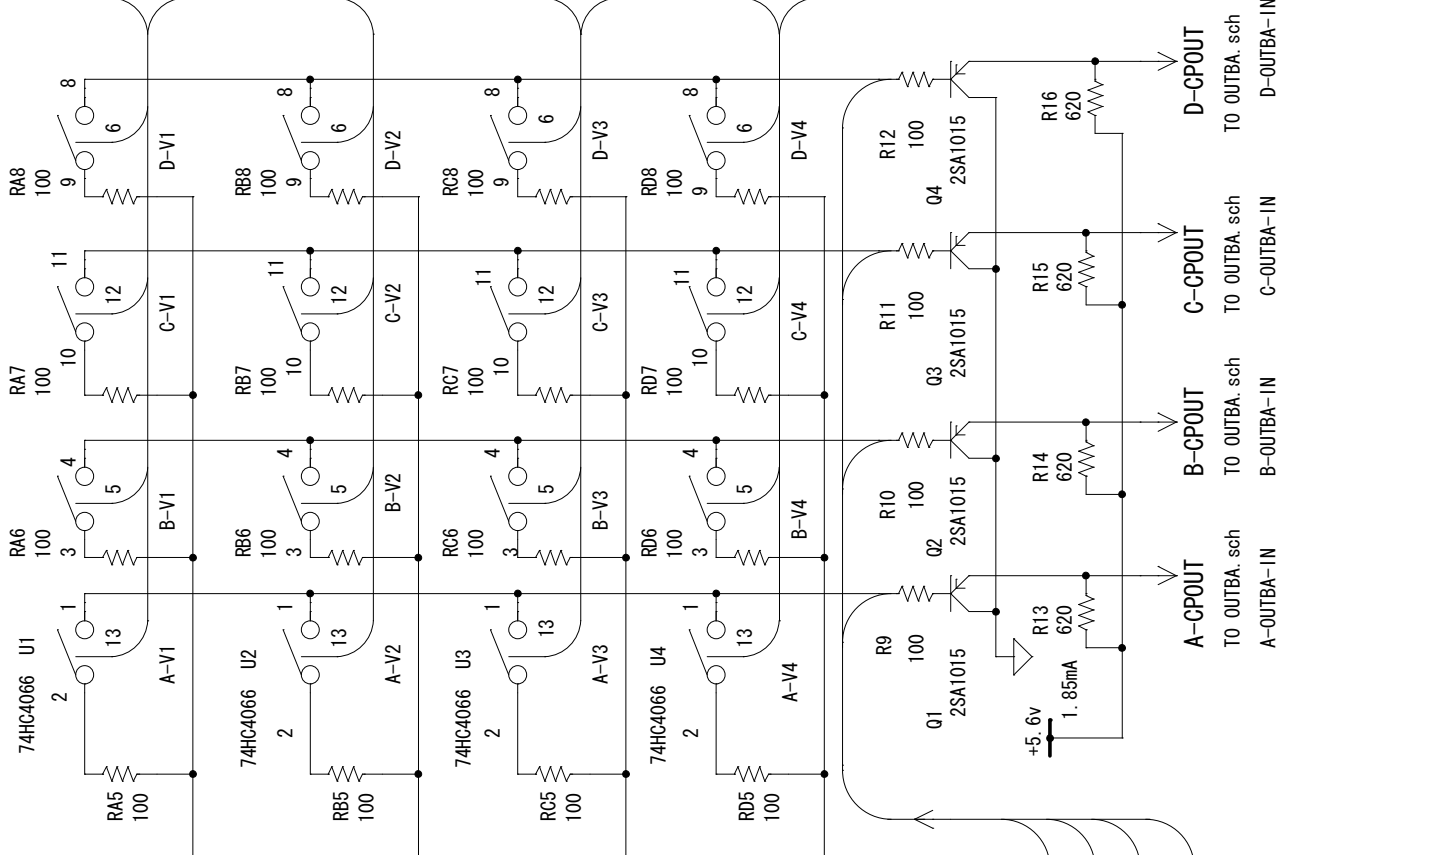

ACTL IN 1-4  
USB-CTL. sch U3

BCTL IN 1-4  
USB-CTL. sch U4

CCTL IN 1-4  
USB-CTL. sch U5

DCTL IN 1-4  
USB-CTL. sch U6

Microsim Corporation  
**USB-MTXVIDEOSW-4X4**  
 061228 CPを74HC4066へ変更  
 07011 CPを8個へ変更  
 071105 BA変更