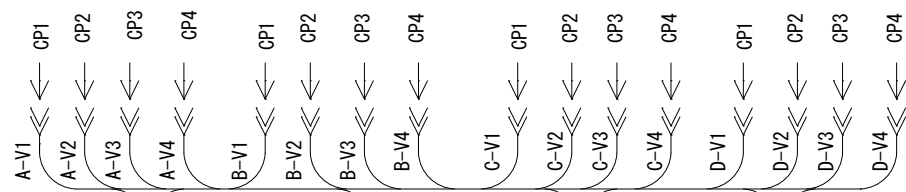

ACTL IN 1-4  
USB-CTL. sch U3

BCTL IN 1-4  
USB-CTL. sch U4

CCTL IN 1-4  
USB-CTL. sch U5

DCTL IN 1-4  
USB-CTL. sch U6

Microsim Corporation  
**USB-MTXVIDEOSW-4X4**  
 061228 CPを74HC4066へ変更  
 07011 CPを8個へ変更  
 071105 BA変更